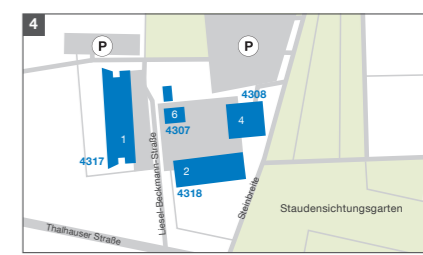

Wissenschafts- und Forschungscampus Weihenstephan

Übersichtsplan

Zeichenerklärung

	Infopoint Studentenwerk	4 2 16	B3
	Bibliothek	4 1 74	C4
	HSWT-Zentralbibliothek	4 2 20	B3
	TUM-Universitätsbibliothek, Teilbibliothek Weihenstephan		
	Essen und Trinken		
	StuCafé auf dem Weihenstephaner Berg	4 1 01	C4
	Gastronomie „Bräustüberl“	4 1 58	C4
	Mensa	4 2 16	B3
	StuCafé in der Mensa	4 2 16	B3
	Espresso-Bar in der Mensa	4 2 16	B3
	Gastronomie „fair geniessBar“	4 2 20	B3
	Cafeteria im Forstwissenschaftsgebäude	4 2 77	B3
	Gastronomie „Orangerie“	4 3 72	C3
	Kinderbetreuung		
	TUM-Betriebskinderhort	4 1 15	B4
	Kindervilla Dr. Gudula Wernecke-Rastetter	4 1 16	B4
	Kinderzimmer Weihenstephan	4 2 16	B3
	Krabbelstube Weihenstephan	4 2 39	C3
	TUM-Eltern-Kind-Zimmer	4 2 54	C3
	Haltestelle		
	ZOB		E4
	Bus zum Campus 637/638/639		E4
	Bus zum Flughafen 635		E4
	Stadt-/Regionalbusse 511 – 691		E4
	Bahnhof		E4
	S-Bahn S1 (Richtung München)		E4
	Züge (alle Richtungen)		E4
	Parkplatz		

Legende

- TUM – Technische Universität München
- HSWT – Hochschule Weihenstephan-Triesdorf
- LfL – Bayerische Landesanstalt für Landwirtschaft
- LWF – Bayerische Landesanstalt für Wald und Forstwirtschaft
- Fraunhofer-Institut für Verfahrenstechnik und Verpackung IVV
- Innovations- und Gründerzentrum Biotechnologie IZB
- Staatliche Fachschule für Blumenkunst
- Bayerische Staatsbrauerei Weihenstephan

Lageplan Dürnast

Technische Universität München **TUM**

HOCHSCHULE **WEIHENSTEPHAN-TRIESDORF**
UNIVERSITY OF APPLIED SCIENCES

Bayerische Landesanstalt für Landwirtschaft **LfL**

LWF Bayerische Landesanstalt für Wald und Forstwirtschaft