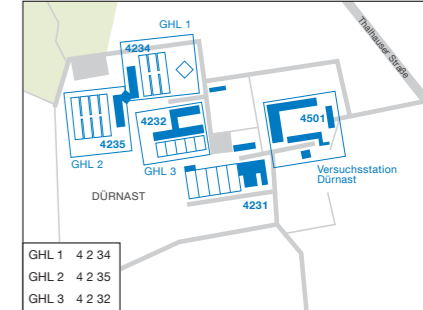

Wissenschafts- und Forschungscampus Weihenstephan

Übersichtsplan

Zeichenerklärung

	Infopoint Studentenwerk	4 2 16	B3
	Bibliothek	4 1 74	C4
	HSWT-Zentralbibliothek	4 2 20	B3
	TUM-Universitätsbibliothek, Teilbibliothek Weihenstephan		
	Essen und Trinken		
	StuCafé auf dem Weihenstephaner Berg	4 1 01	C4
	Gastronomie „Bräustüberl“	4 1 58	C4
	Mensa	4 2 16	B3
	StuCafé in der Mensa	4 2 16	B3
	Espresso-Bar in der Mensa	4 2 16	B3
	Gastronomie „fair geniessBar“	4 2 20	B3
	Cafeteria im Forstwissenschaftsgebäude	4 2 77	B3
	Gastronomie „Orangerie“	4 3 72	C3
	Kinderbetreuung		
	TUM-Betriebskinderhort	4 1 15	B4
	Kindervilla Dr. Gudula Wernecke-Rastetter	4 1 16	B4
	Kinderzimmer Weihenstephan	4 2 16	B3
	Krabbelstube Weihenstephan	4 2 39	C3
	TUM-Eltern-Kind-Zimmer	4 2 54	C3
	Haltestelle		
	ZOB		E4
	Bus zum Campus 637/638/639		E4
	Bus zum Flughafen 635		E4
	Stadt-/Regionalbusse 511 – 691		E4
	Bahnhof		E4
	S-Bahn S1 (Richtung München)		E4
	Züge (alle Richtungen)		E4
	Parkplatz		

Legende

- TUM – Technische Universität München
- HSWT – Hochschule Weihenstephan-Triesdorf
- LfL – Bayerische Landesanstalt für Landwirtschaft
- LWF – Bayerische Landesanstalt für Wald und Forstwirtschaft
- Fraunhofer-Institut für Verfahrenstechnik und Verpackung IVV
- Innovations- und Gründerzentrum Biotechnologie IZB
- Staatliche Fachschule für Blumenkunst
- Bayerische Staatsbrauerei Weihenstephan

Lageplan Dürnast

Technische Universität München **TUM**

HOCHSCHULE **WEIHENSTEPHAN-TRIESDORF**
UNIVERSITY OF APPLIED SCIENCES

Bayerische Landesanstalt für Landwirtschaft **LfL**

LWF Bayerische Landesanstalt für Wald und Forstwirtschaft

Fraunhofer IVV

IZB

Weihenstephan
ÄLTESTE BRAUEREI DER WELT