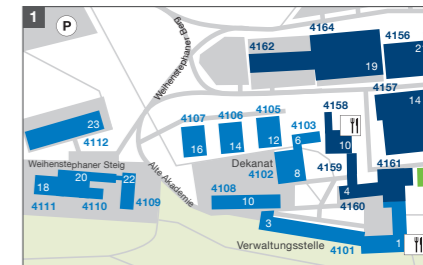

Wissenschafts- und Forschungscampus Weihenstephan

Übersichtsplan

Zeichenerklärung

	Infopoint Studentenwerk	4 2 16	B3
	Bibliothek	4 1 74	C4
	HSWT-Zentralbibliothek	4 2 20	B3
	TUM-Universitätsbibliothek, Teilbibliothek Weihenstephan		
	Essen und Trinken		
	StuCafé auf dem Weihenstephaner Berg	4 1 01	C4
	Gastronomie „Bräustüberl“	4 1 58	C4
	Mensa	4 2 16	B3
	StuCafé in der Mensa	4 2 16	B3
	Espresso-Bar in der Mensa	4 2 16	B3
	Gastronomie „fair geniessBar“	4 2 20	B3
	Cafeteria im Forstwissenschaftsgebäude	4 2 77	B3
	Gastronomie „Orangerie“	4 3 72	C3
	Kinderbetreuung		
	TUM-Betriebskinderhort	4 1 15	B4
	Kindervilla Dr. Gudula Wernecke-Rastetter	4 1 16	B4
	Kinderzimmer Weihenstephan	4 2 16	B3
	Krabbelstube Weihenstephan	4 2 39	C3
	TUM-Eltern-Kind-Zimmer	4 2 54	C3
	Haltestelle		
	ZOB		E4
	Bus zum Campus 637/638/639		E4
	Bus zum Flughafen 635		E4
	Stadt-/Regionalbusse 511 – 691		E4
	Bahnhof		E4
	S-Bahn S1 (Richtung München)		E4
	Züge (alle Richtungen)		E4
	Parkplatz		

Legende

- TUM – Technische Universität München
- HSWT – Hochschule Weihenstephan-Triesdorf
- LfL – Bayerische Landesanstalt für Landwirtschaft
- LWF – Bayerische Landesanstalt für Wald und Forstwirtschaft
- Fraunhofer-Institut für Verfahrenstechnik und Verpackung IVV
- Innovations- und Gründerzentrum Biotechnologie IZB
- Staatliche Fachschule für Blumenkunst
- Bayerische Staatsbrauerei Weihenstephan

Lageplan Dürnast

Technische Universität München **TUM**

HOCHSCHULE **WEIHENSTEPHAN-TRIESDORF**
UNIVERSITY OF APPLIED SCIENCES

Bayerische Landesanstalt für Landwirtschaft **LfL**

LWF Bayerische Landesanstalt für Wald und Forstwirtschaft

Fraunhofer IVV

IZB

Weihenstephan
ÄLTESTE BRAUEREI DER WELT