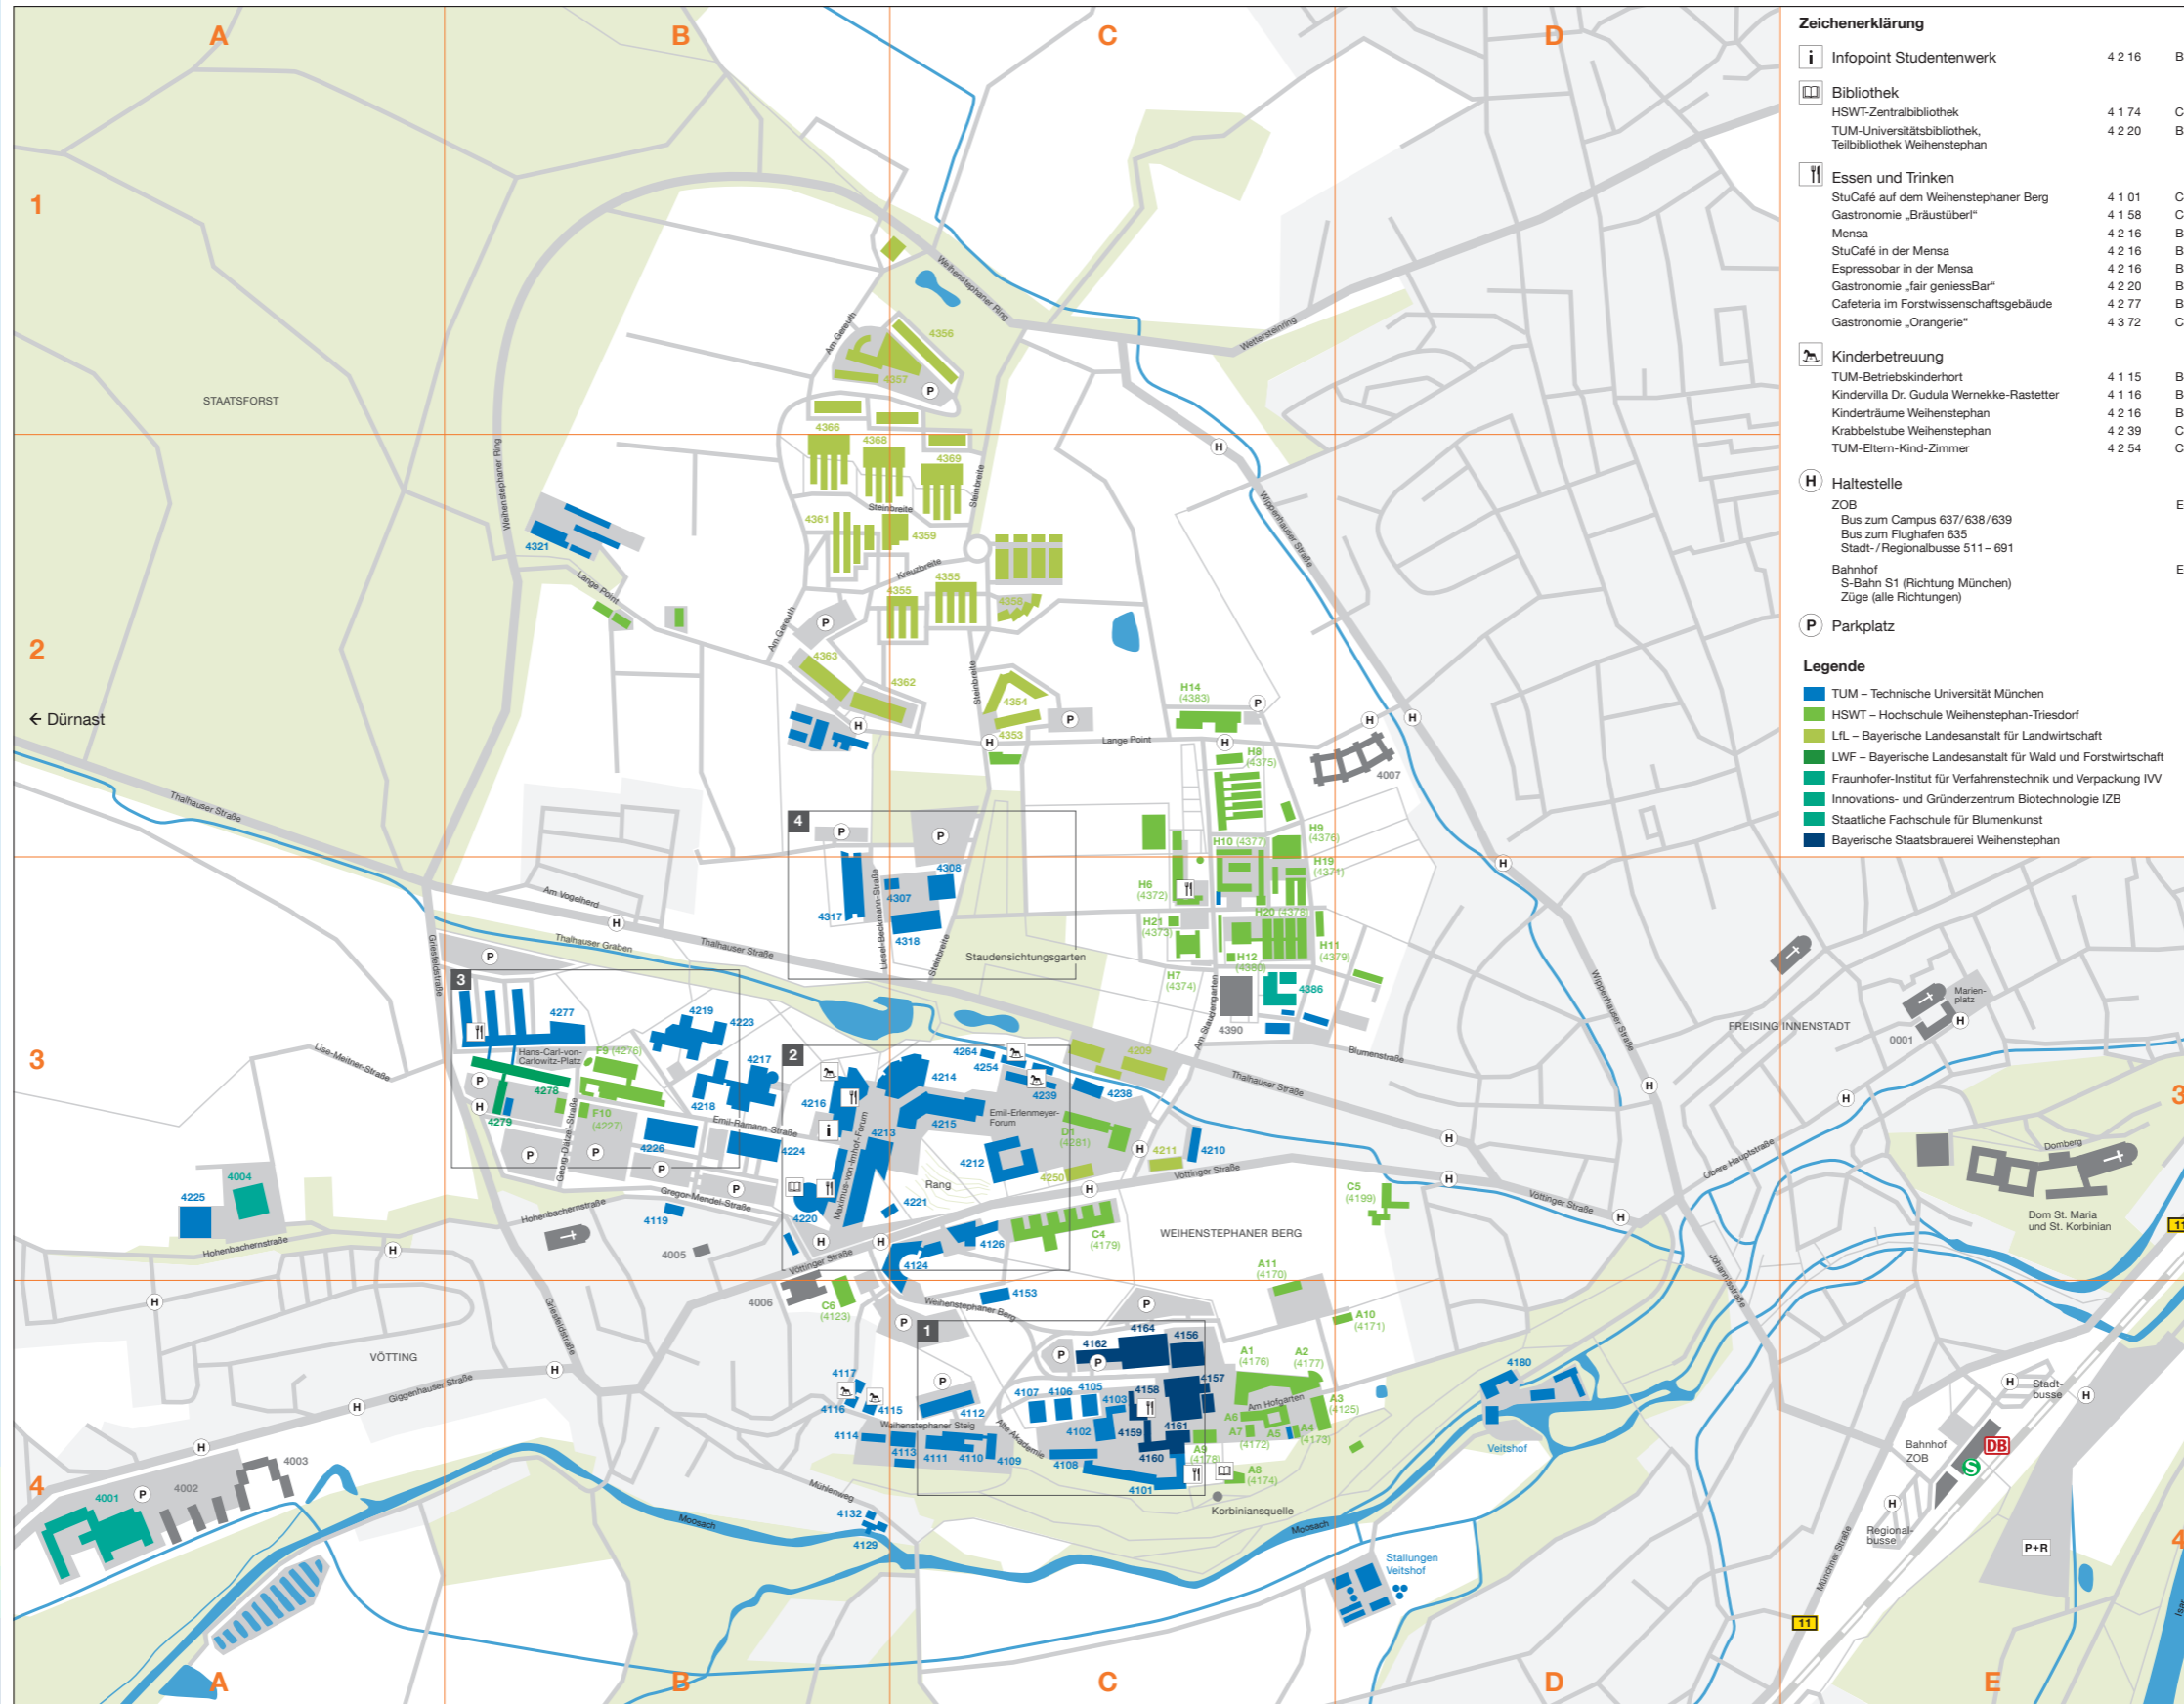

Wissenschafts- und Forschungscampus Weihenstephan

Übersichtsplan

Zeichenerklärung

	Infopoint Studentenwerk	4 2 16	B3
	Bibliothek	4 1 74	C4
	HSWT-Zentralbibliothek	4 2 20	B3
	TUM-Universitätsbibliothek, Teilbibliothek Weihenstephan		
	Essen und Trinken		
	StuCafé auf dem Weihenstephaner Berg	4 1 01	C4
	Gastronomie „Bräustüberl“	4 1 58	C4
	Mensa	4 2 16	B3
	StuCafé in der Mensa	4 2 16	B3
	Espresso-Bar in der Mensa	4 2 16	B3
	Gastronomie „fair geniessBar“	4 2 20	B3
	Cafeteria im Forstwissenschaftsgebäude	4 2 77	B3
	Gastronomie „Orangerie“	4 3 72	C3
	Kinderbetreuung		
	TUM-Betriebskinderhort	4 1 15	B4
	Kindervilla Dr. Gudula Wernecke-Rastetter	4 1 16	B4
	Kinderzimmer Weihenstephan	4 2 16	B3
	Krabbelstube Weihenstephan	4 2 39	C3
	TUM-Eltern-Kind-Zimmer	4 2 54	C3
	Haltestelle		
	ZOB		E4
	Bus zum Campus 637/638/639		E4
	Bus zum Flughafen 635		E4
	Stadt-/Regionalbusse 511 – 691		E4
	Bahnhof		E4
	S-Bahn S1 (Richtung München)		E4
	Züge (alle Richtungen)		E4
	Parkplatz		

Legende

- TUM – Technische Universität München
- HSWT – Hochschule Weihenstephan-Triesdorf
- LfL – Bayerische Landesanstalt für Landwirtschaft
- LWF – Bayerische Landesanstalt für Wald und Forstwirtschaft
- Fraunhofer-Institut für Verfahrenstechnik und Verpackung IVV
- Innovations- und Gründerzentrum Biotechnologie IZB
- Staatliche Fachschule für Blumenkunst
- Bayerische Staatsbrauerei Weihenstephan

Lageplan Dürnast

Technische Universität München **TUM**

HOCHSCHULE **WEIHENSTEPHAN-TRIESDORF**
UNIVERSITY OF APPLIED SCIENCES

Bayerische Landesanstalt für Landwirtschaft **LfL**

LWF Bayerische Landesanstalt für Wald und Forstwirtschaft

Fraunhofer IVV

IZB

Weihenstephan
ÄLTESTE BRAUEREI DER WELT